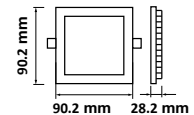

SKU	Model	Watts	Lumens	Size(mm)	Cutting Size(mm)	Box Qty
10477 - 3000K WARM WHITE 10478 - 4000K DAY WHITE 10479 - 6500K WHITE	VT-61003SQ	3W	330	90.2x90.2x28.2	80x80	100
10480 - 3000K WARM WHITE 10481 - 4000K DAY WHITE 10482 - 6500K WHITE	VT-61006SQ	6W	660	120.5x120.5x28.4	110x110	80
10483 - 3000K WARM WHITE 10484 - 4000K DAY WHITE 10485 - 6500K WHITE	VT-61012SQ	12W	1200	170.8x170.8x28.4	155x155	60
10486 - 3000K WARM WHITE 10487 - 4000K DAY WHITE 10488 - 6500K WHITE	VT-61018SQ	18W	3000K - 1850 4000K - 1980 6500K - 1980	220.4x220.4x28.8	205x205	40
10489 - 3000K WARM WHITE 10490 - 4000K DAY WHITE 10491 - 6500K WHITE	VT-61024SQ	24W	3000K - 2500 4000K - 2640 6500K - 2640	295x295x28.6	280x280	20