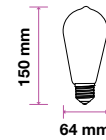

SKU	Model	Watts	Lumens	EQ .Watts	Base	Shape	Size(mm)	Box Qty
217474 - 1800K WARM WHITE	VT-2185-N	4W	200	20W	E27	ST64	Ø64x150	100