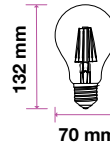

CLEAR GLASS-FILAMENT-A70-E27

Voltage/Frequency	AC:220-240V,50Hz
Beam Angle	330°
PF	>0.5
CRI	>80

SKU	Model	Watts	Lumens	EQ .Watts	Base	Shape	Size(mm)	Box Qty
7460 - 6400K WHITE	VT-2133	12.5W	1550	100W	E27	A70	Ø70x132	50
217458 - 3000K WARM WHITE 217459 - 4000K DAY WHITE 217460 - 6500K WHITE	VT-2133-N	12W	1521	100W	E27	A70	Ø70x132	100