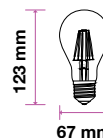

AMBER COVER -FILAMENT-E27

Voltage/Frequency	AC:220-240V,50Hz
Beam Angle	300°
PF	>0.5
CRI	>80

SKU	Model	Watts	Lumens	EQ .Watts	Base	Shape	Size(mm)	Box Qty
217157 - 2200K WARM WHITE	VT-2028-N	10W	950	65W	E27	A67	Ø67x123	100
217457 - 2200K WARM WHITE	VT-2123-N	12W	1350	85W	E27	A70	Ø70x132	100