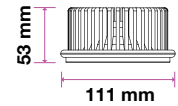

SKU	Model	Watts	Lumens	EQ .Watts	Base	Beam Angle	Size(mm)	Box Qty
2792 - 3000K WARM WHITE 2793 - 4000K DAY WHITE	VT-1121	20W	1800	130W	N/A	40°/20°	Ø111x53	50
212792 - 3000K WARM WHITE 212793 - 4000K DAY WHITE 212794 - 6500K WHITE	VT-1121-N	20W	1700	130W		40°/20°	Ø111x53	50