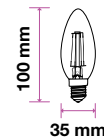

CLEAR GLASS-FILAMENT-CANDLE-E14

Voltage/Frequency	AC:220-240V,50Hz
Beam Angle	300°
PF	>0.4
CRI	>80

SKU	Model	Watts	Lumens	EQ .Watts	Base	Shape	Size(mm)	Box Qty
4413 - 4000K DAY WHITE 4414 - 6400K WHITE	VT-1986	4W	400	40W	E14	Candle	Ø35x100	100
214301 - 3000K WARM WHITE 214413 - 4000K DAY WHITE 214414 - 6500K WHITE	VT-1986-N	4W	400	35W	E14	Candle	Ø35x98	100
4365 - 2700K WARM WHITE	VT-1986D	4W Dimmable	350	30W	E14	Candle	Ø35x100	100
2870 - 3000K WARM WHITE	VT-2304D	4W Dimmable	400	35W	E14	Candle	Ø35x98	200
7806 - 3000K WARM WHITE 7807 - 4000K DAY WHITE	VT-21125 NEW	5.5W	600	45W	E14	Candle	Ø35x98	100
7423 - 3000K WARM WHITE 7424 - 4000K DAY WHITE	VT-2127	6W	600	45W	E14	Candle	Ø35x100	200
217423 - 3000K WARM WHITE 217424 - 4000K DAY WHITE 217425 - 6500K WHITE	VT-2127-N	6W	600	45W	E14	Candle	Ø35x100	100