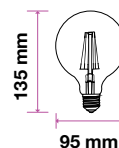

### CLEAR GLASS-FILAMENT-GLOBE-G95-E27

Voltage/Frequency	AC:220-240V,50Hz
Beam Angle	330°
PF	>0.5
CRI	>80

SKU	Model	Watts	Lumens	EQ .Watts	Base	Shape	Size(mm)	Box Qty
<a href="#">214305 - 2700K WARM WHITE</a>	VT-1993-N	6W	600	60W	E27	G95	Ø95x135	20
<a href="#">2803 - 3000K WARM WHITE</a>	VT-2338	18W	2520	150W	E27	G95	Ø95x135	25
<a href="#">212803 - 3000K WARM WHITE</a>	VT-2338-N	18W	2520	150W	E27	G95	Ø95x135	100