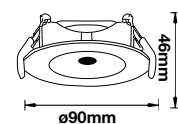

SKU	Model	Watts	Lumens	Size(mm)	Cutting Size(mm)	Box Qty
7610 - 3000K WARM WHITE 7611 - 4000K DAY WHITE 7612 - 6000K WHITE	VT-8407	7W	560	Ø90x46	Ø75	50