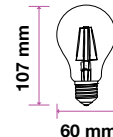

CLEAR GLASS-FILAMENT-A60-E27

Voltage/Frequency	AC:220-240V,50Hz
Beam Angle	300°
PF	>0.4
CRI	>80

SKU	Model	Watts	Lumens	EQ .Watts	Base	Shape	Size(mm)	Box Qty
7119 - 4000K DAY WHITE 7120 - 6400K WHITE	VT-1885	4W	400	40W	E27	A60	Ø60x107	50
4364 - 2700K WARM WHITE	VT-1885D	4W Dimmable	350	30W	E27	A60	Ø60x107	50
214272 - 3000K WARM WHITE 214303 - 4000K DAY WHITE	VT-1887-N	6W	600	30W	E27	A60	Ø60x107	100