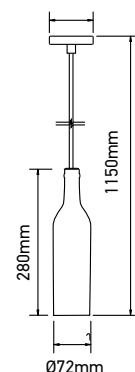

AMBER PENDANT HOLDER BOTTLE

SKU	Model	Material:	Glass
3770	VT-7558-A	Holder:	E14
		Dimension:	72x280x1150mm
		Box Qty:	25