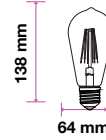

## AMBER COVER -FILAMENT-ST64-E27

Voltage/Frequency	AC:220-240V, 50Hz
Beam Angle	300°
PF	>0.4
CRI	>80

SKU	Model	Watts	Lumens	EQ .Watts	Base	Shape	Size(mm)	Box Qty
214361 - 2200 WARM WHITE	VT-1964-N	4W	350	40W	E27	ST64	Ø64x138	100
214362 - 2200K WARM WHITE	VT-1966-N	6W	550	45W	E27	ST64	Ø64x138	100
214421 - 2200K WARM WHITE	VT-1968-N	8W	720	60W	E27	ST64	Ø64x138	100
217218 - 1800K WARM WHITE	VT-2065-N	4.8W	280	30W	E27	ST64	Ø64x140	100
7416 - 2200K WARM WHITE	VT-2065D	5W <b>Dimmable</b>	300	30W	E27	ST64	Ø64x140	100
217416 - 1800K WARM WHITE	VT-2065D-N	4.8W <b>Dimmable</b>	250	30W	E27	ST64	Ø64x140	100