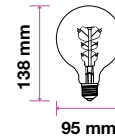

## AMBER COVER -FILAMENT-GLOBE-E27

Voltage/Frequency	AC:220-240V,50/60Hz
Beam Angle	300°
PF	>0.5
CRI	>80

SKU	Model	Watts	Lumens	EQ .Watts	Base	Shape	Size(mm)	Box Qty
217217 - 1800K WARM WHITE	VT-2075-N	4.8W	280	30W	E27	G95	Ø95x138	20
217216 - 1800K WARM WHITE	VT-2085-N	4.8W	280	30W	E27	G125	Ø125x175	20
217415 - 1800K WARM WHITE	VT-2085D-N	4.8W <b>Dimmable</b>	250	30W	E27	G125	Ø125x175	20
214473 - 2200K WARM WHITE	VT-1956-N	6W	550	55W	E27	G125	Ø125x165	20
217155 - 2200K WARM WHITE	VT-2018D-N	8W <b>Dimmable</b>	700	60W	E27	G125	Ø125x177	20