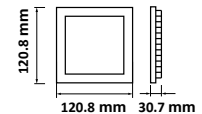

SKU	Model	Watts	Lumens	Size(mm)	Box Qty
10492 - 3000K WARM WHITE 10493 - 4000K DAY WHITE 10494 - 6500K WHITE	VT-60006SQ	6W	660	120.8x120.8x30.7	100
10495 - 3000K WARM WHITE 10496 - 4000K DAY WHITE 10497 - 6500K WHITE	VT-60012SQ	12W	1200	167.3x167.3x30.7	60
10498 - 3000K WARM WHITE 10499 - 4000K DAY WHITE 10500 - 6500K WHITE	VT-60018SQ	18W	3000K - 1850 4000K - 1980 6500K - 1980	214x214x31	40
10514 - 3000K WARM WHITE 23023 - 4000K DAY WHITE 10516 - 6500K WHITE	VT-60024SQ	24W	3000K - 2500 4000K - 2640 6500K - 2640	287x287x30.7	20