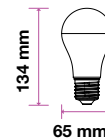

LED A65-2PCS BLISTER PACK-E27

Voltage/Frequency	AC:220-240V,50Hz
Beam Angle	200°
PF	>0.5
CRI	>80

SKU	Model	Watts	Lumens	EQ .Watts	Base	Shape	Size(mm)	Box Qty
7300 - 2700K WARM WHITE 7302 - 6400K WHITE	VT-2117	15W	1350	90W	E27	A65	Ø66.5x134	25
212819 - 2700K WARM WHITE 212820 - 4000K DAY WHITE 212818 - 6500K WHITE	VT-2015-3PC-N	15W	1521	100W	E27	A65	Ø65x134	40