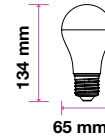

SKU	Model	Watts	Lumens	EQ .Watts	Base	Shape	Size(mm)	Box Qty
4453 - 2700K WARM WHITE	VT-2015-E27	15W	1350	90W	E27	A65	Ø65x134	100
214454 - 4000K DAY WHITE 214455 - 6500K WHITE	VT-2015-E27-N	15W	1521	100W	E27	A65	Ø65x134	100
214457 - 4000K DAY WHITE 214458 - 6500K WHITE	VT-2017-N	17W	1710	110W	E27	A65	Ø65x134	100