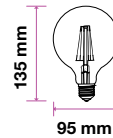

## FROST COVER -FILAMENT-GLOBE-E27

Voltage/Frequency	AC:220-240V,50/60Hz
Beam Angle	300°
PF	>0.5
CRI	>80

SKU	Model	Watts	Lumens	EQ .Watts	Base	Shape	Size(mm)	Box Qty
7187 - 2700K WARM WHITE 7188 - 6400K WHITE	VT-2057	7W	840	60W	E27	G95	Ø95x135	12
7191 - 2700K WARM WHITE	VT-2067D	7W <b>Dimmable</b>	750	55W	E27	G125	Ø125x177	12