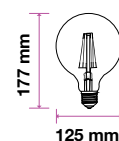

CLEAR GLASS-FILAMENT-GLOBE-G125-E27

Voltage/Frequency	AC:220-240V,50Hz
Beam Angle	300°
PF	>0.5
CRI	>80

SKU	Model	Watts	Lumens	EQ .Watts	Base	Shape	Size(mm)	Box Qty
4399 - 2700K WARM WHITE	VT-1994D	4W Dimmable	320	30W	E27	G125	Ø125x177	20
214304 - 3000K WARM WHITE	VT-1983-N	6W	600	30W	E27	G125	Ø125x177	20
7427 - 6400K WHITE	VT-2147	6W	806	60W	E27	G125	Ø125x177	20
214422 - 3000K WARM WHITE 214423 - 4000K DAY WHITE 214424 - 6500K WHITE	VT-1979-N	10W	1055	60W	E27	G125	Ø125x177	20
7455 - 6500K WHITE 7453 - 3000K WARM WHITE 7454 - 4000K DAY WHITE	VT-2143	12.5W	1550	100W	E27	G125	Ø125x177	25
217453 - 3000K WARM WHITE 217454 - 4000K DAY WHITE 217455 - 6500K WHITE	VT-2143-N	12W	1521	100W	E27	G125	Ø125x177	20