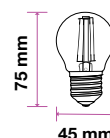

RED COLOR BULBS-G45-E27

Voltage/Frequency	AC:220-240V,50Hz
Beam Angle	300°
PF	>0.4
CRI	>80

SKU	Model	Watts	Lumens	EQ .Watts	Base	Shape	Size(mm)	Box Qty
7413 - RED	VT-2132-R	2W	60	10W	E27	G45	Ø45x75	100
217413 - RED	VT-2132-R-N	2W	60	10W	E27	G45	Ø45x75	100