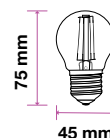

BLUE COLOR BULBS-G45-E27

Voltage/Frequency	AC:220-240V,50Hz
Beam Angle	300°
PF	>0.4
CRI	>80

SKU	Model	Watts	Lumens	EQ .Watts	Base	Shape	Size(mm)	Box Qty
7412 - BLUE	VT-2132-B	2W	60	10W	E27	G45	Ø45x75	100
217412 - BLUE	VT-2132-B-N	2W	60	10W	E27	G45	Ø45x75	100