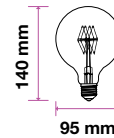

AMBER COVER - FILAMENT-GLOBE-E27

Voltage/Frequency	AC:220-240V,50/60Hz
Beam Angle	300°
PF	>0.5
CRI	>80

SKU	Model	Watts	Lumens	EQ .Watts	Base	Shape	Size(mm)	Box Qty
7145 - 2200K WARM WHITE	VT-2019	8W	700	65W	E27	G95	Ø95x140	50
217145 - 2200K WARM WHITE	VT-2019-N	8W	700	65W	E27	G95	Ø95x140	20