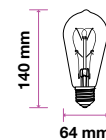

AMBER COVER -FILAMENT-ST64-E27

Voltage/Frequency	AC:220-240V,50Hz
Beam Angle	300°
PF	>0.5
CRI	>80

SKU	Model	Watts	Lumens	EQ .Watts	Base	Shape	Size(mm)	Box Qty
217220 - 2200K WARM WHITE	VT-2066-N	4.8W	280	30W	E27	ST64	Ø64x140	100