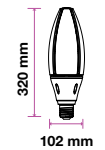

LED OLIVE LAMP

Voltage/Frequency	AC:220-240V,50Hz
Life Span	30,000 hr
PF	>0.9
CRI	>80

SKU	Model	Watts	Lumens	EQ .Watts	Base	Shape	Size	Box Qty
186 | 3000K WARM WHITE	VT-260	60W	5400	NA	E40	NA	Ø102x320mm	20
21187 | 4000K DAY WHITE 21188 | 6500K WHITE	VT-260-N	60W	6500	NA	E40	NA	Ø102x320mm	20