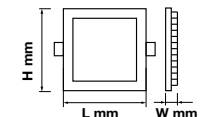

## LED TRIMLESS MINI PANELS-SQUARE

AC:85-265V,50/60Hz

120° Beam Angle

&gt;0.9 PF

&gt;80 CRI

Aluminium Body

20,000 hr lifespan

SKU	Model	Watts	Lumens	Size(mm)	Cutting Size(mm)	Box Qty
4943 - 3000K WARM WHITE 4944 - 4000K DAY WHITE 4945 - 6400K WHITE	VT-888SQ	8w	800	90x90x8	75x75	100
4947 - 4000K DAY WHITE 4948 - 6400K WHITE	VT-1515SQ	15w	1500	146x146x8	130x130	40
4798 - 6400K WHITE	VT-2222SQ	22w	2200	170x170x8	155x155	40
5031 - 3000K WARM WHITE 5033 - 6400K WHITE	VT-2929SQ	29w	2900	220x220x8	195x195	40