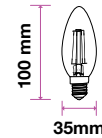

CLEAR GLASS-FILAMENT-CANDLE-E14

DIMMABLE
OPTIONS

Voltage/Frequency	AC:220-240V,50Hz
Beam Angle	300°
PF	>0.4
CRI	>80

SKU	Model	Watts	Lumens	EQ .Watts	Base	Shape	Size(mm)	Box Qty
4307 - 2700K WARM WHITE	VT-1985	4W	400	40W	E14	Candle	Ø35x100	100
4367 - 2700K WARM WHITE	VT-1985D	4W Dimmable	320	30W	E14	Candle	Ø35x100	100
214367 - 3000K WARM WHITE	VT-1985D-N	4W Dimmable	400	30W	E14	Candle	Ø35x100	100