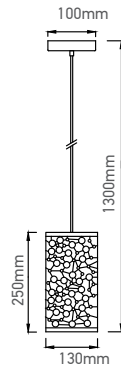

## CAN SHAPE GOLD PENDANT

SKU	Model	Material:	Metal
3824	VT-7131-CG	Holder:	E27
		Dimension:	130x250x1300mm
		Box Qty:	10