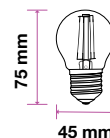

PINK COLOR BULBS-G45-E27

Voltage/Frequency	AC:220-240V,50Hz
Beam Angle	300°
PF	>0.4
CRI	>80

SKU	Model	Watts	Lumens	EQ .Watts	Base	Shape	Size(mm)	Box Qty
7410 - PINK	VT-2132-P	2W	60	10W	E27	G45	Ø45x75	100
217410 - PINK	VT-2132-P-N	2W	60	10W	E27	G45	Ø45x75	100