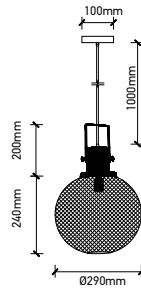

MESH METAL GLOBE

SKU	Model	Material:	Metal
3859	VT-7332	Holder:	E27
		Dimension:	Ø290x1000x1340mm
		Box Qty:	8