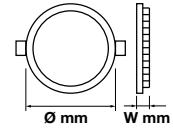

SKU	Model	Watts	Lumens	Size(mm)	Cutting Size(mm)	Box Qty
6292 - 3000K WARM WHITE 6293 - 4000K DAY WHITE	VT-307RD	3w	210	Ø84x12	Ø73	40
216292 - 3000K WARM WHITE 216293 - 4000K DAY WHITE 216294 - 6400K WHITE	VT-307RD-N	3w	170	Ø84x12	Ø73	50
214854 - 3000K WARM WHITE 214855 - 4000K DAY WHITE 214856 - 6400K WHITE	VT-607RD-N	6w	400	Ø120x12	Ø110	40
4858 - 4000K DAY WHITE	VT-1207RD	12w	1000	Ø170x12	Ø155	20
214857 - 3000K WARM WHITE 214858 - 4000K DAY WHITE 214859 - 6400K WHITE	VT-1207RD-N	12w	1000	Ø170x12	Ø155	20
4861 - 4000K DAY WHITE 4862 - 6400K WHITE	VT-1807RD	18w	1500	Ø225x12	Ø210	20
214860 - 3000K WARM WHITE 214861 - 4000K DAY WHITE 214862 - 6400K WHITE	VT-1807RD-N	18w	1500	Ø225x12	Ø210	20
6422 - 3000K WARM WHITE 6423 - 4000K DAY WHITE 6424 - 6400K WHITE	VT-2207RD	22w	1800	Ø240x12	Ø220	20
216422 - 3000K WARM WHITE 216423 - 4000K DAY WHITE 216424 - 6400K WHITE	VT-2207RD-N	22w	2265	Ø240x12	Ø220	20
214872 - 3000K WARM WHITE 214873 - 4000K DAY WHITE 214874 - 6400K WHITE	VT-2407RD-N	24w	2200	Ø300x12	Ø280	10
6428 - 4000K DAY WHITE 6429 - 6400K WHITE	VT-3107RD	30w	2400	Ø300x12	Ø280	10
216428 - 4000K DAY WHITE 216429 - 6400K WHITE	VT-3107RD-N	30w	2600	Ø300x12	Ø280	10