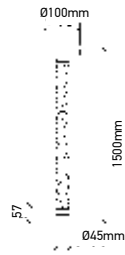

## PENDANT HEMP ROPE

SKU	Model	Material:	Rope
3754	VT-7118	Holder:	E27
		Dimension:	45x57x1500mm
		Box Qty:	12