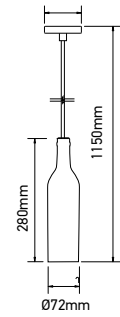

ROSE PENDANT HOLDER BOTTLE

SKU	Model	Material:	Holder:	Dimension:	Box Qty:
3774	VT-7558-RO	Glass	E14	72x280x1150mm	25