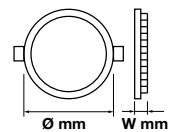

SKU	Model	Watts	Lumens	Size(mm)	Cutting Size(mm)	Box Qty
6355 - 3000K WARM WHITE 6356 - 4000K DAY WHITE	VT-2407SN	24w	2000	Ø300x25	Ø285	10