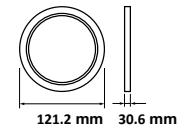

SKU	Model	Watts	Lumens	Size(mm)	Box Qty
7870 - 3000K WARM WHITE 7871 - 4000K DAY WHITE 7872 - 6500K WHITE	VT-60006RD	6W	660	121.2x30.6	100
7873 - 3000K WARM WHITE 7874 - 4000K DAY WHITE 7875 - 6500K WHITE	VT-60012RD	12W	1200	167.4x30.7	60
7876 - 3000K WARM WHITE 7877 - 4000K DAY WHITE 7878 - 6500K WHITE	VT-60018RD	18W	3000K - 1850 4000K - 1980 6500K - 1980	215.6x30.8	40
7879 - 3000K WARM WHITE 7880 - 4000K DAY WHITE 7881 - 6500K WHITE	VT-60024RD	24W	3000K - 2500 4000K - 2640 6500K - 2640	288.6x31.2	20