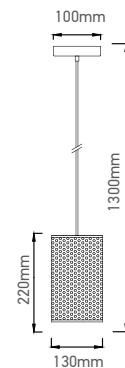

CAN SHAPE BLACK PENDANT

SKU	Model	Material:	Metal
3828	VT-7132-MB	Holder:	E27
		Dimension:	130x220x1300mm
		Box Qty:	10