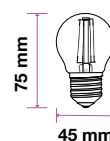

GREEN COLOR BULBS-G45-E27

Voltage/Frequency	AC:220-240V,50Hz
Beam Angle	300°
PF	>0.4
CRI	>80

SKU	Model	Watts	Lumens	EQ .Watts	Base	Shape	Size(mm)	Box Qty
7411 - GREEN	VT-2132-G	2W	60	10W	E27	G45	Ø45x75	100
217411 - GREEN	VT-2132-G-N	2W	60	10W	E27	G45	Ø45x75	100