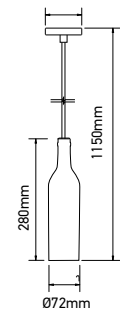

GREY PENDANT HOLDER BOTTLE

SKU	Model	Material:	Holder:	Dimension:	Box Qty:
3775	VT-7558-GY	Glass	E14	78x280x1150mm	25