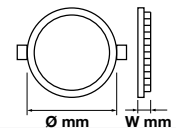

SKU	Model	Watts	Lumens	Size(mm)	Box Qty
6358 - 3000K WARM WHITE	VT-605CH	6w	420	Ø90x24	40
6364 - 3000K WARM WHITE	VT-1205CH	12w	1000	Ø140x24	40