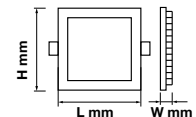

## LED MINI PANELS -GLASS SERIES-SQUARE

AC:100-240V,50/60Hz

120° Beam Angle

&gt;0.9 PF

&gt;80 CRI

Aluminium+Glass Body

20,000 hr lifespan

SKU	Model	Watts	Lumens	Size(mm)	Cutting Size(mm)	Box Qty
4738 - 3000K WARM WHITE 6276 - 4000K DAY WHITE 4737 - 6400K WHITE	VT-602G SQ	6w	420	100x100x35	75x75	40
4742 - 3000K WARM WHITE 6278 - 4000K DAY WHITE 4741 - 6400K WHITE	VT-1202G SQ	12w	840	160x160x40	120x120	20
4746 - 3000K WARM WHITE 6280 - 4000K DAY WHITE 4745 - 6400K WHITE	VT-1881G SQ	18w	1260	198x198x40	145x145	20