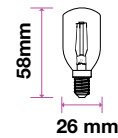

## CLEAR GLASS-FILAMENT-ST26-E14

Voltage/Frequency	AC:220-240V,50Hz
Beam Angle	300°
PF	>0.4
CRI	>80

SKU	Model	Watts	Lumens	EQ .Watts	Base	Shape	Size(mm)	Box Qty
4444 - 2700K WARM WHITE	VT-1952	2W	180	20W	E14	ST26	Ø26x58	100
214444 - 3000K WARM WHITE 214445 - 4000K DAY WHITE 214446 - 6400K WHITE	VT-1952-N	2W	200	20W	E14	ST26	Ø26x58	200