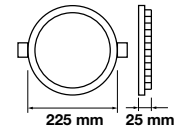

SKU	Model	Watts	Lumens	Size(mm)	Cutting Size(mm)	Box Qty
6346 - 3000K WARM WHITE 6347 - 4000K DAY WHITE 6348 - 6400K WHITE	VT-1807CH	18w	1500	Ø225x25	Ø205	20
6352 - 3000K WARM WHITE 6353 - 4000K DAY WHITE	VT-2407CH	24w	2000	Ø300x25	Ø285	10