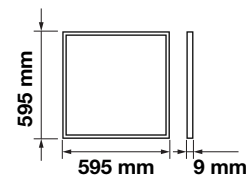

SKU	Model	Watts	Lumens	Box Qty	Size
20421 | 4000K DAY WHITE 20420 | 6400K WHITE	VT-645-1	45W	4830	6 pcs	595x595x9mm