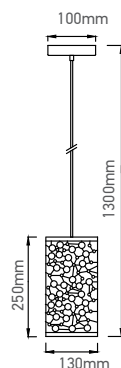

CAN SHAPE WHITEPENDANT

SKU	Model	Material:	Metal
3826	VT-7131-MW	Holder:	E27
		Dimension:	130x250x1300mm
		Box Qty:	10