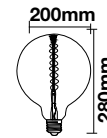

SKU	Model	Watts	Lumens	EQ .Watts	Base	Shape	Size(mm)	Box Qty
217462 - 2000K WARM WHITE	VT-2158D-N	8W	500	40W	E27	G200	Ø200x280	12