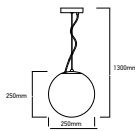

GLOBE CHROME CANOPY

SKU	Model	Material:	Acrylic Glass
3839	VT-7251	Holder:	E27
		Dimension:	250x250x1300mm
		Box Qty:	4