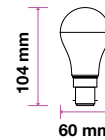

Voltage/Frequency	AC:220-240V,50Hz
Beam Angle	200°
PF	>0.5
CRI	>80

SKU	Model	Watts	Lumens	EQ .Watts	Base	Shape	Size(mm)	Box Qty
7402 - 4000K DAY WHITE 7403 - 6400K WHITE	VT-2189	9W	806	60W	B22	A60	Ø60x104	100
217422 - 3000K WARM WHITE 217402 - 4000K DAY WHITE 217403 - 6500K WHITE	VT-2189-N	8.5W	806	60W	B22	A60	Ø60x108	100
7229 - 2700K WARM WHITE	VT-2015-B22	15W	1350	90W	B22	A65	Ø66.5x134	100
217229 - 3000K WARM WHITE	VT-2015-B22-N	15W	1521	100W	B22	A65	Ø65x134	100