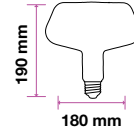

SKU	Model	Watts	Lumens	EQ .Watts	Base	Shape	Size(mm)	Box Qty
212790 - 1800K WARM WHITE	VT-2308-N	8W	620	55W	E27	T180	ØD:180x190	12