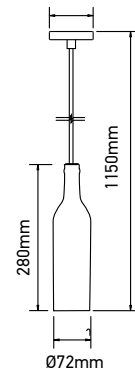

BLUE PENDANT HOLDER BOTTLE

SKU	Model	Material:	Glass
3768	VT-7558-BL	Holder:	E14
		Dimension:	72x280x1150mm
		Box Qty:	25