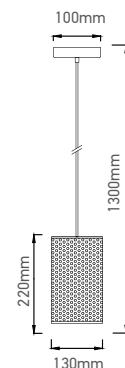

CAN SHAPE WHITEPENDANT

SKU	Model	Material:	Metal
3829	VT-7132-MW	Holder:	E27
		Dimension:	130x220x1300mm
		Box Qty:	10