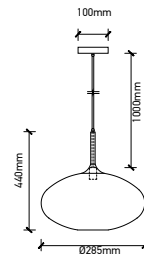

MODERN BLACK GLASS PENDANT

SKU	Model	Material:	Holder:	Dimension:	Box Qty:
3885	VT-7281-BG	Glass+Metal	E27	285x440x1000mm	4