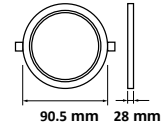

SKU	Model	Watts	Lumens	Size(mm)	Cutting Size(mm)	Box Qty
7855 - 3000K WARM WHITE 7856 - 4000K DAY WHITE 7857 - 6500K WHITE	VT-61003RD	3W	330	90.5x28	80	100
7858 - 3000K WARM WHITE 7859 - 4000K DAY WHITE 7860 - 6500K WHITE	VT-61006RD	6W	660	120.5x28.4	110	80
7861 - 3000K WARM WHITE 7862 - 4000K DAY WHITE 7863 - 6500K WHITE	VT-61012RD	12W	1200	170.8x28.4	155	60
7864 - 3000K WARM WHITE 7865 - 4000K DAY WHITE 7866 - 6500K WHITE	VT-61018RD	18W	3000K - 1850 4000K - 1980 6500K - 1980	220.8x28.9	205	40
7867 - 3000K WARM WHITE 7868 - 4000K DAY WHITE 7869 - 6500K WHITE	VT-61024RD	24W	3000K - 2500 4000K - 2640 6500K - 2640	296x29.1	280	20