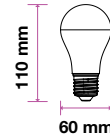

SKU	Model	Watts	Lumens	EQ .Watts	Base	Shape	Size(mm)	Box Qty
217260 - 3000K WARM WHITE 217261 - 4000K DAY WHITE 217262 - 6500K WHITE	VT-2099-N	8.5W	806	60W	E27	A60	Ø60x108	200
217350 - 3000K WARM WHITE 217349 - 4000K DAY WHITE 217351 - 6500K WHITE	VT-2112-N	10.5W	1055	75W	E27	A60	Ø60x110	100