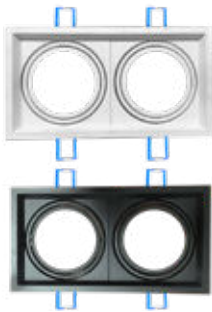

## 1XAR111 FITTING

SKU	Model	Unit Color	Body Type	Base	Cutting Size (mm)	Size(mm)	Box Qty
3575	VT-7221-W	White	Aluminium	1XAR111	163x163	174x174	24
3581	VT-7221-B	Black	Aluminium	1XAR111	163x163	174x174	24