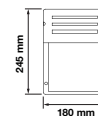

## WALL LAMP

SKU	Model	Box Qty
7077	VT-754-MW	10

Material: Aluminium+Glass  
 Max.Watts: 60W  
 Holder: E27  
 IP Rating: IP44  
 Dimension: 245x180x93mm