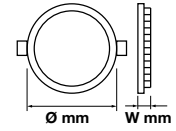

SKU	Model	Watts	Lumens	Size(mm)	Box Qty
4904 - 3000K WARM WHITE 4905 - 4000K DAY WHITE 4906 - 6400K WHITE	VT-605RD	6w	420	Ø90x24	40
4910 - 3000K WARM WHITE 4911 - 4000K DAY WHITE	VT-1205 RD	12w	900	Ø140x24	40
4916 - 3000K WARM WHITE	VT-1805RD	18w	1440	Ø190x24	20