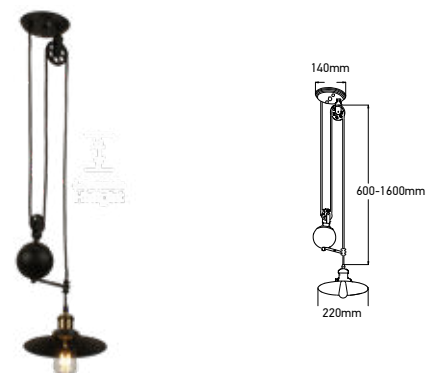

VINTAGE METAL PULLEY

SKU	Model	Material:	Holder:	Dimension:	Box Qty:
3845	VT-7201	Metal	E27	220x140x600-1600mm	8