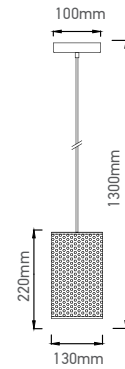

CAN SHAPE GOLD PENDANT

SKU	Model	Material:	Metal
3827	VT-7132-CG	Holder:	E27
		Dimension:	130x220x1300mm
		Box Qty:	10