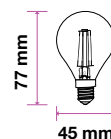

CLEAR GLASS-FILAMENT-P45-E14

Voltage/Frequency	AC:220-240V,50Hz
Beam Angle	300°
PF	>0.4
CRI	>80

SKU	Model	Watts	Lumens	EQ .Watts	Base	Shape	Size(mm)	Box Qty
4425 - 4000K DAY WHITE 4426 - 6400K WHITE	VT-1996	4W	400	40W	E14	P45	Ø45x77	100
214300 - 3000K WARM WHITE	VT-1996-N	4W	400	40W	E14	P45	Ø45x77	100
2845 - 3000K WARM WHITE 2846 - 4000K DAY WHITE	VT-2466	6W	600	45W	E14	P45	Ø45x78	100
212847 - 6500K WHITE	VT-2466-N	6W	600	45W	E14	P45	Ø45x78	100