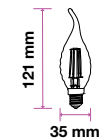

CLEAR GLASS-FILAMENT-CANDLE-E14

DIMMABLE
OPTIONS

Voltage/Frequency	AC:220-240V,50Hz
Beam Angle	300°
PF	>0.4
CRI	>80

SKU	Model	Watts	Lumens	EQ .Watts	Base	Shape	Size(mm)	Box Qty
4308 - 2700K WARM WHITE 4432 - 6400K WHITE	VT-1995	4W	400	40W	E14	Candle	Ø35x121	100
214308 - 3000K WARM WHITE 214431 - 4000K DAY WHITE 214432 - 6500K WHITE	VT-1995-N	4W	400	40W	E14	Candle	Ø35x121	100
4388 - 2700K WARM WHITE	VT-1995D	4W Dimmable	320	40W	E14	Candle	Ø35x121	100