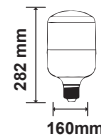

SKU	Model	Watts	Lumens	EQ .Watts	Base	Shape	Size(mm)	Box Qty
23568 - 4000K DAY WHITE 23569 - 6500K WHITE	VT-21020	20W	2060	NA	E27	T80	80x133	50
23570 - 4000K DAY WHITE 23571 - 6500K WHITE	VT-21031	30W	3210	NA	E27	T100	100x157	20
23572 - 4000K DAY WHITE 23573 - 6500K WHITE	VT-21040	40W	4320	NA	E27	T120	118x191	10
23574 - 4000K DAY WHITE 23575 - 6500K WHITE	VT-21050	50W	5400	NA	E27	T140	138x220	10
23576 - 4000K DAY WHITE 23577 - 6500K WHITE	VT-21065	60W	6600	NA	E27	T160	160x255	6