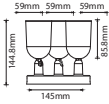

CEILING/WALL FITTING-GU10

Model No: **VT-899**
SKU: **7982**
Base: **3XGU10**
Material: **PC**
Color: **White**
Size(mm): **145x144.8**
Cutting Size: **NA**
Box Qty: **20**

SURFACE METAL-CHROME BOTTOM

Model No: **VT-865CHC**
SKU: **3138**
Base: **GU10**
Material: **Gypsum with metal**
Color: **Grey+Chrome**
Size(mm): **ø80x200**
Cutting Size: **N/A**
Box Qty: **9**

WALL FITTING-GU10

Model No: **VT-429-B**
SKU: **10294**
Base: **GU10**
Material: **Aluminium**
Color: **Black**
Size(mm): **55x150x160**
Cutting Size: **NA**
Box Qty: **50**

SURFACE METAL-GUN BLACK BOTTOM

Model No: **VT-865-GBC**
SKU: **3139**
Base: **GU10**
Material: **Gypsum with metal**
Color: **Grey+Gun Black**
Size(mm): **ø80x200**
Cutting Size: **N/A**
Box Qty: **9**

WALL FITTING-GU10

Model No: **VT-429-W**
SKU: **10295**
Base: **GU10**
Material: **Aluminium**
Color: **White**
Size(mm): **55x150x160**
Cutting Size: **NA**
Box Qty: **50**

SURFACE METAL-CHROME BOTTOM

Model No: **VT-865CHM**
SKU: **3114**
Base: **GU10**
Material: **Gypsum with metal**
Color: **White+Chrome**
Size(mm): **ø80x200**
Cutting Size: **N/A**
Box Qty: **9**

SURFACE METAL-GUN BLACK BOTTOM

Model No: **VT-865-GBM**
SKU: **3136**
Base: **GU10**
Material: **Gypsum with metal**
Color: **White+Gun Black**
Size(mm): **ø80x200**
Cutting Size: **N/A**
Box Qty: **9**

SURFACE FITTINGS GU10

Model No: **VT-978-W**
SKU: **6690**
Base: **GU10**
Material: **Iron**
Color: **White**
Size(mm): **ø98x118**
Cutting Size: **N/A**
Box Qty: **20**

SURFACE METAL-MATT ROSE GOLD BOTTOM

Model No: **VT-865-MRC**
SKU: **3137**
Base: **GU10**
Material: **Gypsum with metal**
Color: **Grey+Matt Rose Gold**
Size(mm): **ø80x200**
Cutting Size: **N/A**
Box Qty: **9**

SURFACE FITTINGS GU10

Model No: **VT-978-B**
SKU: **6691**
Base: **GU10**
Material: **Iron**
Color: **Black**
Size(mm): **ø98x118**
Cutting Size: **N/A**
Box Qty: **20**