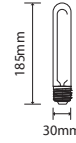

AMBER COVER -FILAMENT-T30-E27

Voltage/Frequency	AC:220-240V, 50Hz
Beam Angle	300°
PF	>0.5
CRI	>80

SKU	Model	Watts	Lumens	EQ .Watts	Base	Shape	Size(mm)	Box Qty
217473 - 1800K WARM WHITE	VT-2162-N	2W	65	9W	E27	T30	Ø30x185	100