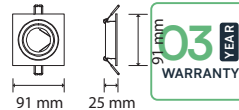

Model No: **VT-930-W**
SKU: **6642**
Base: **GU10**
Material: **PC**
Color: **White**
Size(mm): **81x81x40**
Cutting Size: **63**
Box Qty: **50**