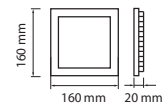

BACKLIT SURFACED SERIES-SQUARE

AC:220-240V, 50/60Hz

>80 CRI

Plastic Body

20,000 hr lifespan

SKU	Model	Watts	Lumens	Size(mm)	Box Qty
10492 - 3000K WARM WHITE 10493 - 4000K DAY WHITE 10494 - 6500K WHITE	VT-60006SQ	6W	660	120.8x120.8x30.7	100
10495 - 3000K WARM WHITE 10496 - 4000K DAY WHITE 10497 - 6500K WHITE	VT-60012SQ	12W	1200	167.3x167.3x30.7	60
10498 - 3000K WARM WHITE 10499 - 4000K DAY WHITE 10500 - 6500K WHITE	VT-60018SQ	18W	3000K - 1850 4000K - 1980 6500K - 1980	214x214x31	40
10514 - 3000K WARM WHITE 23023 - 4000K DAY WHITE 10516 - 6500K WHITE	VT-60024SQ	24W	3000K - 2500 4000K - 2640 6500K - 2640	287x287x30.7	20