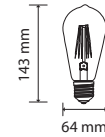

AMBER COVER - FILAMENT-ST64-E27

Voltage/Frequency	AC:220-240V, 50Hz
Beam Angle	300°
PF	>0.4
CRI	>80

SKU	Model	Watts	Lumens	EQ .Watts	Base	Shape	Size(mm)	Box Qty
214361 - 2200K WARM WHITE	VT-1964-N	4W	350	40W	E27	ST64	Ø64x143	100
214362 - 2200K WARM WHITE	VT-1966-N	6W	550	45W	E27	ST64	Ø64x143	100
214421 - 2200K WARM WHITE	VT-1968-N	8W	720	60W	E27	ST64	Ø64x143	100
217218 - 1800K WARM WHITE	VT-2065-N	4.8W	300	30W	E27	ST64	Ø64x143	100
217416 - 1800K WARM WHITE	VT-2065D-N	4.8W Dimmable	250	30W	E27	ST64	Ø64x143	100