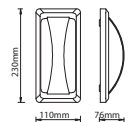

SKU	Model	Watts	Lumens	Unit Color	Size(mm)	Box Qty
218245 - 3000K WARM WHITE 218246 - 4000K DAY WHITE 218247 - 6400K WHITE	VT-8058-N	12W	1160	Grey	230x110x76	20