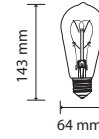

AMBER COVER -FILAMENT-ST64-E27

Voltage/Frequency	AC:220-240V,50Hz
Beam Angle	300°
PF	>0.5
CRI	>80

SKU	Model	Watts	Lumens	EQ .Watts	Base	Shape	Size(mm)	Box Qty
217220 - 1800K WARM WHITE	VT-2066-N	4.8W	300	30W	E27	ST64	Ø64x143	100