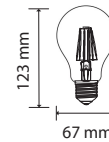

CLEAR GLASS-FILAMENT-A67-E27

Voltage/Frequency	AC:220-240V
Beam Angle	330°
PF	>0.7
CRI	80

SKU	Model	Watts	Lumens	EQ .Watts	Base	Shape	Size(mm)	Box Qty
212802 - 3000K WARM WHITE	VT-2328-N	18W	2520	150W	E27	A70	Ø70x125	100