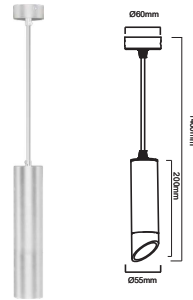

PENDANT WHITE-GU10-50CM

Model No: **VT-976-500-W**
SKU: **6780**
Base: **GU10**
Material: **Aluminium**
Color: **White**
Size(mm): **60x500x1700**
Cutting Size: **NA**
Box Qty: **20**