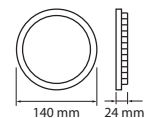

SKU	Model	Watts	Lumens	Size(mm)	Box Qty
6364 - 3000K WARM WHITE	VT-1205CH	12W	1000	Ø140x24	40