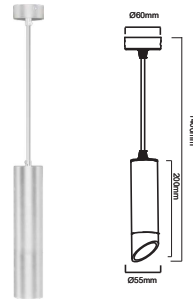

PENDANT WHITE-GU10-30CM

Model No: **VT-976-300-W**
SKU: **6779**
Base: **GU10**
Material: **Aluminium**
Color: **White**
Size(mm): **60x300x1700**
Cutting Size: **NA**
Box Qty: **20**

RECESSED FITTING GU10