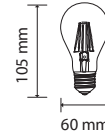

AMBER COVER - FILAMENT-E27

Voltage/Frequency	AC:220-240V,50Hz
Beam Angle	300°
PF	>0.5
CRI	>80

SKU	Model	Watts	Lumens	EQ .Watts	Base	Shape	Size(mm)	Box Qty
217157 - 2200K WARM WHITE	VT-2028-N	10W	950	65W	E27	A60	Ø60x105	100
217457 - 2200K WARM WHITE	VT-2123-N	12W	1350	85W	E27	A60	Ø60x105	100