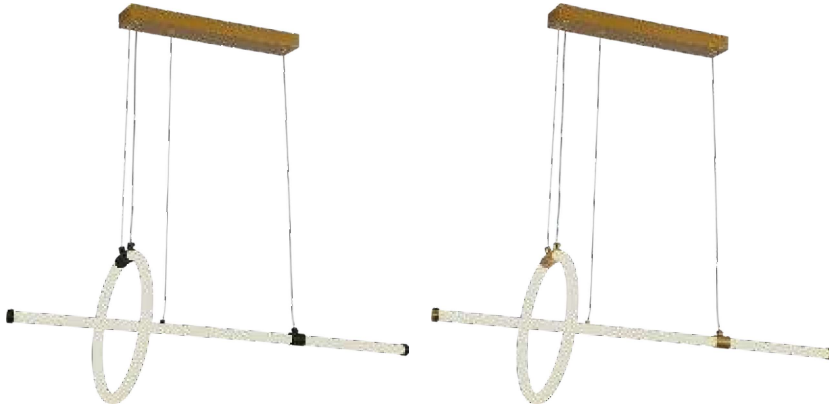

DESIGNER SOFT LIGHTS

AC:220-240V, 50/60Hz

270° Beam Angle

>80 CRI

20,000 hr lifespan

IP20 Rating

SKU	Model	Watts	Lumens	Size(mm)	Unit Color	Box Qty
8022 - 3000K WARM WHITE	VT-7818-B	16W	1820	860x300	Black	5
8023 - 3000K WARM WHITE	VT-7818-PG	16W	1820	860x300	Paint Gold	5