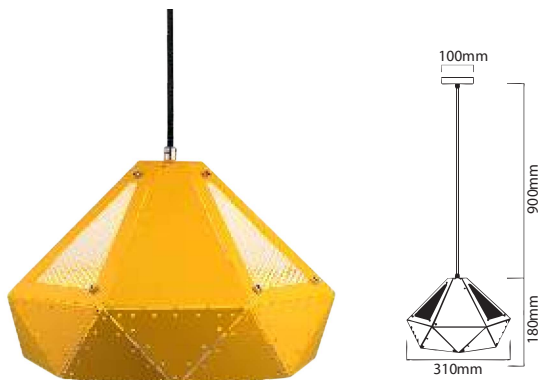

PRISM YELLOW PENDANT

SKU	Model	Material:	Metal
3947	VT-7310-Y	Holder:	E27
		Dimension:	310x180mm
		Box Qty:	4