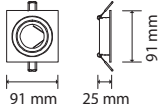

Model No: **VT-4204SQ**
SKU: **24226**
Base: **GU10**
Material: **Aluminium**
Color: **White**
Size(mm): **92x92x27**
Cutting Size: **80**
Box Qty: **50**