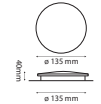

AC:220-240V,50Hz

105° Beam Angle

>80 CRI

PC Body

IP65 IP Rating

SKU	Model	Watts	Lumens	Unit Color	Size(mm)	Box Qty
7853 - 3IN1	VT-83012-B	12W	1200	Black	160x160x60	20
7854 - 3IN1	VT-83012-W	12W	1200	White	160x160x60	20