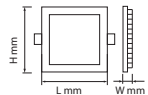

LED MINI PANELS PREMIUM SERIES-SQUARE

AC:85-265V,50/60Hz

120° Beam Angle

>0.5 PF

>80 CRI

Aluminium Body

SKU	Model	Watts	Lumens	Size(mm)	Cutting Size(mm)	Box Qty
216295 - 2700K WARM WHITE 216297 - 6400K WHITE	VT-307SQ-N	3W	180	84x84x12	74x73	50
4863 - 3000K WARM WHITE	VT-607SQ	6W	420	120x120x12	110	40
214864 - 4000K DAY WHITE 214865 - 6400K WHITE	VT-607SQ-N	6W	490	120x120x12	110	40
214866 - 2700K WARM WHITE 214868 - 6400K WHITE	VT-1207SQ-N	12W	1160	170x170x12	155x155	20
214871 - 6400K WHITE	VT-1807SQ-N	18W	1400	225x225x12	205x205	20