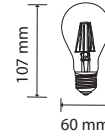

FROST COVER -FILAMENT-E27

Voltage/Frequency	AC:220-240V,50/60Hz
Beam Angle	300°
PF	>0.5
CRI	>80

SKU	Model	Watts	Lumens	EQ .Watts	Base	Shape	Size(mm)	Box Qty
7178 - 2700K WARM WHITE 7180 - 6400K WHITE	VT-2045	5W	600	50W	E27	A60	Ø60x107	50
4483 - 2700K WARM WHITE 4485 - 6400K WHITE	VT-1938	8W	800	60W	E27	A67	Ø67x123	50
7154 - 6400K WHITE	VT-2023	10W	1055	75W	E27	A67	Ø67x123	50