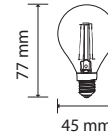

CLEAR GLASS-FILAMENT-P45-E14

Voltage/Frequency	AC:220-240V,50Hz
Beam Angle	300°
PF	>0.4
CRI	>80

SKU	Model	Watts	Lumens	EQ .Watts	Base	Shape	Size(mm)	Box Qty
214300 - 3000K WARM WHITE 214425 - 4000K DAY WHITE	VT-1996-N	4W	400	40W	E14	P45	Ø45x77	100
2845 - 2700K WARM WHITE	VT-2466	6W	600	45W	E14	P45	Ø45x78	100
212847 - 6500K WHITE 212845 - 3000K WARM WHITE 212846 - 4000K DAY WHITE	VT-2466-N	6W	600	45W	E14	P45	Ø45x78	100