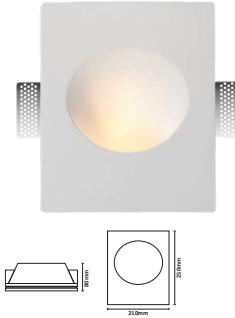

PENDANT WHITE-GU10-30CM

Model No: **VT-976-300-W**
SKU: **6779**
Base: **GU10**
Material: **Aluminium**
Color: **White**
Size(mm): **60x300x1700**
Cutting Size: **NA**
Box Qty: **20**

RECESSED FITTING GU10