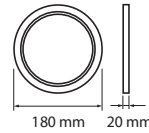

LED MINI PANELS PREMIUM SERIES-ROUND-3IN1

AC:100-240V, 50Hz

120° Beam Angle

>0.9 PF

>80 CRI

Aluminium Body

30,000 hr lifespan

SKU	Model	Watts	Lumens	Size(mm)	Cutting Size(mm)	Box Qty
23326 - 3IN1	VT-61103	3W	130	84x12	Ø73	50
6982 - 3IN1	VT-61106	6W	490	120x12	Ø110	40
6983 - 3IN1	VT-61109	9W	820	145x18	Ø133	20
6984 - 3IN1	VT-61112	12W	1160	170x12	Ø160	20
6985 - 3IN1	VT-61118	18W	1550	225x12	Ø210	20
23327 - 3IN1	VT-61122	22W	2265	240x12	Ø220	20
23328 - 3IN1	VT-61124	24W	2500	300x12	Ø280	10