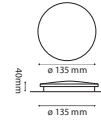

LED CEILING & WALL LIGHTS

AC:220-240V,50/60Hz

360° Beam Angle

>0.55 PF

>80 CRI

Aluminium Body

IP65 IP Rating

SKU	Model	Watts	Lumens	Unit Color	Size(mm)	Box Qty
7525 - 4000K DAY WHITE	VT-741	6W	660	White	Ø135	20
217524 - 3000K WARM WHITE	VT-741-N	5W	710	White	Ø135x40	20
217527 - 4000K DAY WHITE	VT-743-N	8W	1280	White	Ø180x40	20