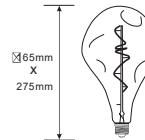

Voltage/Frequency	AC:220-240V,50Hz
Beam Angle	300°
PF	>0.5
CRI	>80

SKU	Model	Watts	Lumens	EQ .Watts	Base	Shape	Size(mm)	Box Qty
23168 - 2700K WARM WHITE	VT-2269	4W	250	NA	E27	A165	Ø165x275	6