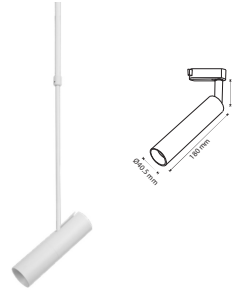

CEILING FITTING-GU10

Model No: **VT-7900-W**
SKU: **7574**
Base: **GU10**
Material: **Aluminium**
Color: **White**
Size(mm): **60x80x1170**
Cutting Size: **NA**
Box Qty: **20**