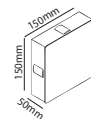

SKU	Model	Watts	Lumens	Unit Color	Size(mm)	Box Qty
218209 - 3000K WARM WHITE 218210 - 4000K DAY WHITE	VT-704-W-N	4W	428	White	150x150x50	20
218211 - 3000K WARM WHITE	VT-704-B-N	4W	428	Black	150x150x50	20