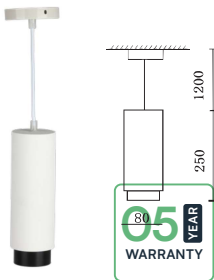

PENDANT METAL-GUN BLACK BOTTOM

Model No: **VT-864-GB**
SKU: **3112**
Base: **GU10**
Material: **Gypsum with metal**
Color: **White+Gun Black**
Size(mm): **ø80x250**
Cutting Size: **N/A**
Box Qty: **9**

CEILING FITTING-GU10

Model No: **VT-790**
SKU: **3619**
Base: **3XGU10**
Material: **Aluminium**
Color: **White**
Size(mm): **390x75x138**
Cutting Size: **NA**
Box Qty: **10**

CEILING FITTING-GU10