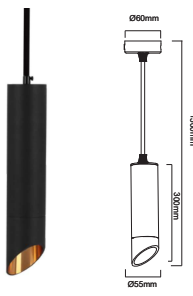

PENDANT BLACK-GU10-30CM

Model No: **VT-975-30CM**
SKU: **6685**
Base: **GU10**
Material: **Aluminum**
Color: **Black**
Size(mm): **55x60x1500**
Cutting Size: **NA**
Box Qty: **20**