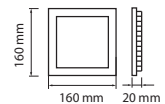

BACKLIT RECESSED SERIES-SQUARE

AC:220-240V, 50/60Hz

>80 CRI

Plastic Body

20,000 hr lifespan

SKU	Model	Watts	Lumens	Size(mm)	Cutting Size(mm)	Box Qty
10477 - 3000K WARM WHITE 10478 - 4000K DAY WHITE 10479 - 6500K WHITE	VT-61003SQ	3W	330	90.2x90.2x28.2	80x80	100
10480 - 3000K WARM WHITE 10481 - 4000K DAY WHITE 10482 - 6500K WHITE	VT-61006SQ	6W	660	120.5x120.5x28.4	110x110	80
10483 - 3000K WARM WHITE 10484 - 4000K DAY WHITE 10485 - 6500K WHITE	VT-61012SQ	12W	1200	170.8x170.8x28.4	155x155	60
10486 - 3000K WARM WHITE 10487 - 4000K DAY WHITE 10488 - 6500K WHITE	VT-61018SQ	18W	3000K - 1850 4000K - 1980 6500K - 1980	220.4x220.4x28.8	205x205	40
10489 - 3000K WARM WHITE 10490 - 4000K DAY WHITE 10491 - 6500K WHITE	VT-61024SQ	24W	3000K - 2500 4000K - 2640 6500K - 2640	295x295x28.6	280x280	20