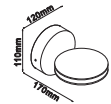

LED CEILING-BLADE LIGHTS

AC:220-240V,50/60Hz

360° Beam Angle

>0.5 PF

>80 CRI

Aluminium Body

IP65 IP Rating

SKU	Model	Watts	Lumens	Unit Color	Size(mm)	Box Qty
8218 - 4000K DAY WHITE	VT-707-W	7W	770	White	110x120x170	20
218217 - 3000K WARM WHITE	VT-707-W-N	6W	645	White	110x120x170	20
8219 - 3000K WARM WHITE	VT-707-B	7W	770	Black	110x120x170	20
218220 - 4000K DAY WHITE	VT-707-B-N	6W	645	Black	110x120x170	20