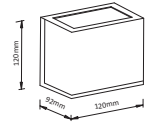

SKU	Model	Watts	Lumens	Unit Color	Size(mm)	Box Qty
10282 - 3000K WARM WHITE 10283 - 4000K DAY WHITE	VT-708	8W	800	Brown	120x120x92	20