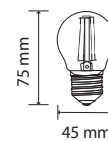

CLEAR GLASS-FILAMENT-G45-E27

Voltage/Frequency	AC:220-240V,50Hz
Beam Angle	300°
PF	>0.4
CRI	>80

SKU	Model	Watts	Lumens	EQ .Watts	Base	Shape	Size(mm)	Box Qty
214306 - 3000K WARM WHITE 214428 - 6500K WHITE	VT-1980-N	4W	400	40W	E27	G45	Ø45x78	100
212844 - 6500K WHITE 212842 - 3000K WARM WHITE 212843 - 4000K DAY WHITE	VT-2366-N	6W	600	45W	E27	G45	Ø45x72	100