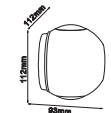

SKU	Model	Watts	Lumens	Unit Color	Size(mm)	Box Qty
218301 - 3000K WARM WHITE 218302 - 4000K DAY WHITE	VT-836-W-N	4W	450	White	112x112x100	20
218305 - 3000K WARM WHITE 218306 - 4000K DAY WHITE	VT-836-G-N	4W	450	Grey	112x112x100	20