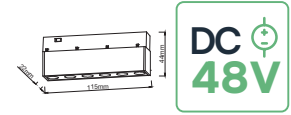

SKU	Model	Unit Color	Watts	Lumens	Size(mm)
24415 - 3000K WARM WHITE 24368 - 4000K DAY WHITE 24369 - 6400K WHITE	VT-41008	Black	5W	425	115x22x44
24370 - 3000K WARM WHITE 24371 - 4000K DAY WHITE 24372 - 6400K WHITE	VT-41021	Black	10W	860	221x22x44
24373 - 3000K WARM WHITE 24374 - 4000K DAY WHITE 24375 - 6400K WHITE	VT-41022	Black	15W	1215	330x22x44
24376 - 3000K WARM WHITE 24377 - 4000K DAY WHITE 24378 - 6400K WHITE	VT-41023	Black	20W	1660	437x22x44