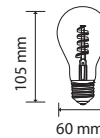

CLEAR FILAMENT-A60-E28

Voltage/Frequency	AC:220-240V,50Hz
Beam Angle	300°
PF	>0.5
CRI	>80

SKU	Model	Watts	Lumens	EQ .Watts	Base	Shape	Size(mm)	Box Qty
217336 - 3000K WARM WHITE	VT-2164-N	4W	300	40W	E27	A60	Ø60x105	100