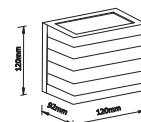

SKU	Model	Watts	Lumens	Unit Color	Size(mm)	Box Qty
10284 - 3000K WARM WHITE 10285 - 4000K DAY WHITE	VT-732-B	8W	800	Brown	120x120x92	20