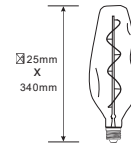

**LED AMBER SPIRAL FILAMENT
B125 BULBS E27**

Voltage/Frequency	AC:220-240V,50Hz
Beam Angle	300°
PF	>0.5
CRI	>80

SKU	Model	Watts	Lumens	EQ .Watts	Base	Shape	Size(mm)	Box Qty
23171 - 2700K WARM WHITE	VT-2272	4W	250	NA	E27	B125	Ø125x340	6