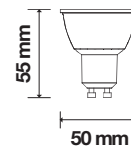

GU10 SPOTLIGHTS LENS-110°

Voltage/Frequency	AC:220-240V, 50Hz
PF	>0.5
CRI	>80

SKU	Model	Watts	Lumens	EQ .Watts	Base	Beam Angle	Size(mm)	Box Qty
211921 - 3000K WARM WHITE 211931 - 4000K DAY WHITE 211941 - 6500K WHITE	VT-247	6W	445	60W	GU10	110°	50x55	10
211981 - 3000K WARM WHITE 211991 - 4000K DAY WHITE	VT-247D	6W Dimmable	445	60W	GU10	110°	50x55	10
218721 - 3000K WARM WHITE 218731 - 4000K DAY WHITE 23882 - 6500K WHITE	VT-292	7.5W	610	70W	GU10	110°	50x55	10