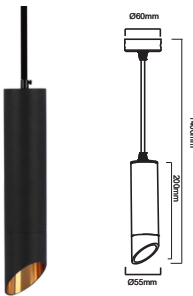

PENDANT BLACK-GU10-20CM

Model No: **VT-975-20CM**
SKU: **6684**
Base: **GU10**
Material: **Aluminum**
Color: **Black**
Size(mm): **55x60x1400**
Cutting Size: **NA**
Box Qty: **20**