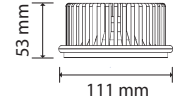

SKU	Model	Watts	Lumens	EQ .Watts	Base	Beam Angle	Size(mm)	Box Qty
212792 - 3000K WARM WHITE 212793 - 4000K DAY WHITE 212794 - 6400K WHITE	VT-1121-N	20W	1700	130W		40°/20°	Ø111x53	50