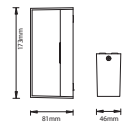

SKU	Model	Watts	Lumens	Unit Color	Size(mm)	Box Qty
218239 - 3000K WARM WHITE 218240 - 4000K DAY WHITE 218241 - 6400K WHITE	VT-8056-N	9W	850	Grey	173x81x46	20
218242 - 3000K WARM WHITE 218243 - 4000K DAY WHITE 218244 - 6400K WHITE	VT-8057-N	12W	1155	Grey	230x100x90	20