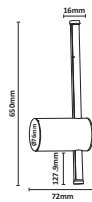

SKU	Model	Watts	Lumens	Unit Color	Size(mm)	Box Qty
6832 - 3000K WARM WHITE 6833 - 4000K DAY WHITE	VT-11112-W	12W	1400	White	16x72x650	10
6834 - 3000K WARM WHITE 6835 - 4000K DAY WHITE	VT-11112-B	12W	1590	Black	16x72x650	10