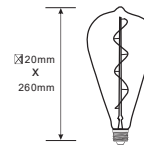

**LED AMBER SPIRAL FILAMENT
ST120 BULBS E27**

Voltage/Frequency	AC:220-240V,50Hz
Beam Angle	300°
PF	>0.5
CRI	>80

SKU	Model	Watts	Lumens	EQ .Watts	Base	Shape	Size(mm)	Box Qty
23172 - 2700K WARM WHITE	VT-2273	4W	250	NA	E27	ST120	Ø120x260	6