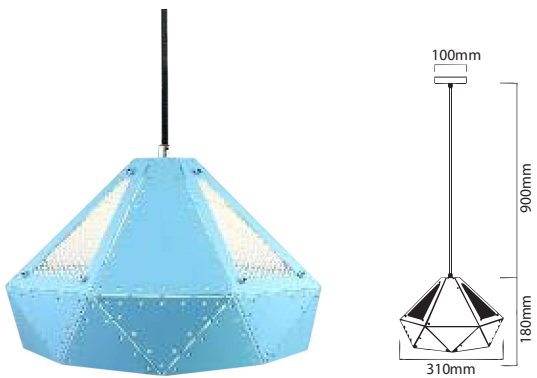

PRISM BLUE PENDANT

SKU	Model	Material:	Metal
3946	VT-7310-B	Holder:	E27
		Dimension:	310x180mm
		Box Qty:	4

PRISM WOODEN YELLOW

SKU	Model	Material:	Metal
3950	VT-7323-Y	Holder:	E27
		Dimension:	320x270mm
		Box Qty:	4