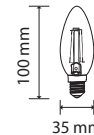

CLEAR GLASS-FILAMENT-CANDLE-E14

Voltage/Frequency	AC:220-240V, 50Hz
Beam Angle	300°
PF	>0.4
CRI	>80

SKU	Model	Watts	Lumens	EQ .Watts	Base	Shape	Size(mm)	Box Qty
214301 - 3000K WARM WHITE 214413 - 4000K DAY WHITE 214414 - 6500K WHITE	VT-1986-N	4W	400	35W	E14	Candle	Ø35x98	100
2870 - 3000K WARM WHITE	VT-2304D	4W Dimmable	400	35W	E14	Candle	Ø35x98	200
7807 - 4000K DAY WHITE	VT-21125	5.5W	600	45W	E14	Candle	Ø35x98	100
217423 - 3000K WARM WHITE 217424- 4000K DAY WHITE 217425 - 6500K WHITE	VT-2127-N	6W	600	45W	E14	Candle	Ø35x98	100