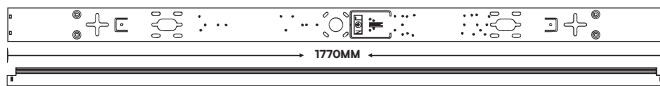

LED BATTEN FITTINGS - 6 FEET

SKU	Model	Watts	Lumens	Box Qty
7019 | 3IN1	VT-4006	40W 50W 60W	3000K - 5000 lm | 4000K - 5800 lm | 6500K - 5400 lm 3000K - 6000 lm | 4000K - 7000 lm | 6500K - 6250 lm 3000K - 6900 lm | 4000K - 8100 lm | 6500K - 7200 lm	6 pcs
7020 | 3IN1	VT-4006S (Sensor)	40W 50W 60W	3000K - 5000 lm | 4000K - 5800 lm | 6500K - 5400 lm 3000K - 6000 lm | 4000K - 7000 lm | 6500K - 6250 lm 3000K - 6900 lm | 4000K - 8100 lm | 6500K - 7200 lm	6 pcs
7021 | 3IN1	VT-4006E (Emergency Battery)	40W 50W 60W	3000K - 5000 lm | 4000K - 5800 lm | 6500K - 5400 lm 3000K - 6000 lm | 4000K - 7000 lm | 6500K - 6250 lm 3000K - 6900 lm | 4000K - 8100 lm | 6500K - 7200 lm	6 pcs
7022 | 3IN1	VT-4006SE (Sensor+Emergency Battery)	40W 50W 60W	3000K - 5000 lm | 4000K - 5800 lm | 6500K - 5400 lm 3000K - 6000 lm | 4000K - 7000 lm | 6500K - 6250 lm 3000K - 6900 lm | 4000K - 8100 lm | 6500K - 7200 lm	6 pcs