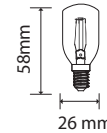

CLEAR GLASS-FILAMENT-ST26-E14

Voltage/Frequency	AC:220-240V,50Hz
Beam Angle	300°
PF	>0.4
CRI	>80

SKU	Model	Watts	Lumens	EQ .Watts	Base	Shape	Size(mm)	Box Qty
214444 - 3000K WARM WHITE 214445 - 4000K DAY WHITE 214446 - 6500K WHITE	VT-1952-N	2W	200	20W	E14	ST26	Ø26x64	200