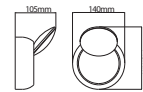

SKU	Model	Watts	Lumens	Unit Color	Size(mm)	Box Qty
217093 - 4000K DAY WHITE	VT-757-N	5W	645	White	Ø 120	20